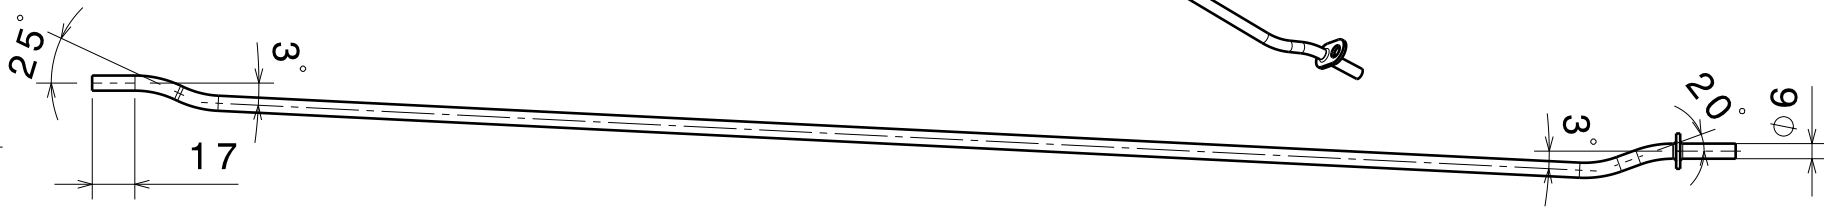

PLAQUE SOUDEE
Echelle 1:1

Lg Dev 654

SPIDEY & Co

TITLE: TIGES TRANSVERSALE

Dessiné:
SPIDEY

Format: **A4**

Date:
26/02/10

Echelle:
1:3