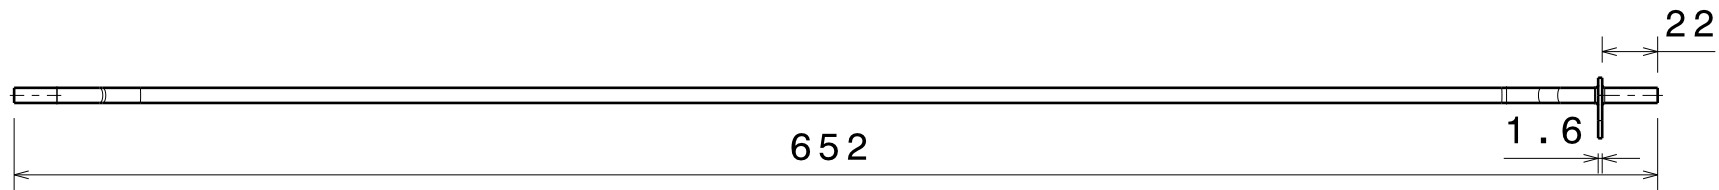

PLAQUE SOUDEE
Echelle 1:1

Lg Dev 654

SPIDEY & Co

TITLE: TIGES TRANSVERSALE

Dessiné:
SPIDEY

Format: **A4**

Date:
26/02/10

Echelle:
1:3