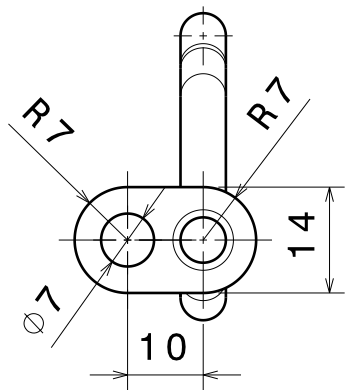

PLAQUE SOUDEE
Echelle 1:1

Lg Dev 654

SPIDEY & Co

TITLE: TIGES TRANSVERSALE

Dessiné:
SPIDEY

Format: **A4**

Date:
26/02/10

Echelle:
1:3